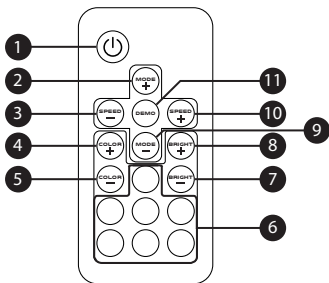

## Podświetlenie RGB

1.

2.

1. **On/Standby**  
Włącznik/Wyłącznik

3/10 **Speed control**  
Regulacja szybkości efektu

6. **Direct color select**  
Wybór koloru

11. **Demo mode**  
Tryb demo

2/9 **Mode switch**  
Przełącznik trybów