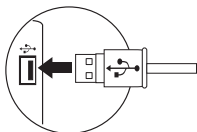

## Podświetlenie RGB

1.

2.

1. **On/Standby**  
Włącznik/Wyłącznik

3/10 **Speed control**  
Regulacja szybkości efektu

6. **Direct color select**  
Wybór koloru

11. **Demo mode**  
Tryb demo

2/9 **Mode switch**  
Przełącznik trybów